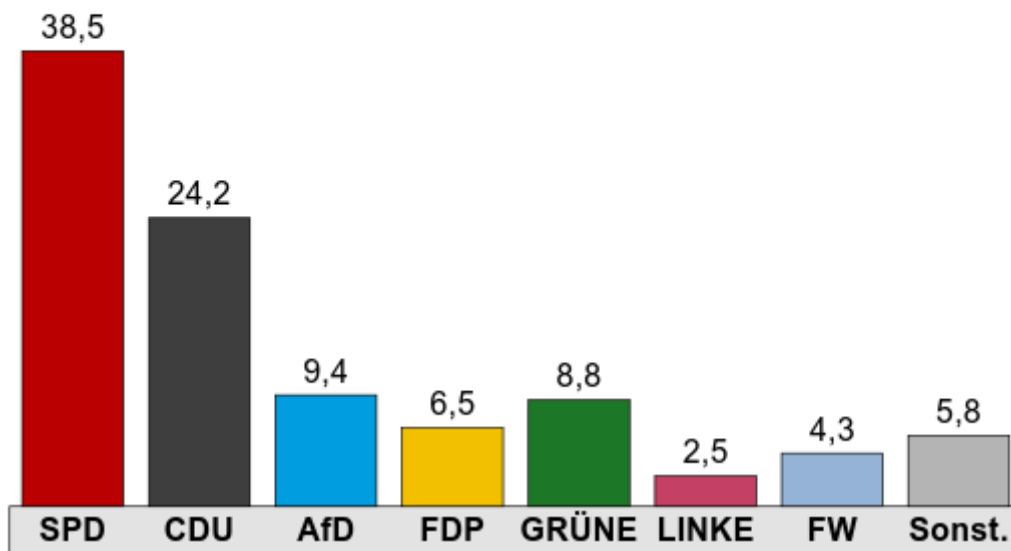

Ergebnisse der Landtagswahl 2021

Landesergebnisse

Ergebnisse im Wahlkreis 34

Direktkandidat: Heiner Illing (SPD)

Landtagswahl 2021

Vorläufiges Ergebnis
Landesstimmen in %

Landtagswahl 2021

Vorläufiges Ergebnis
Wahlkreisstimmen in %