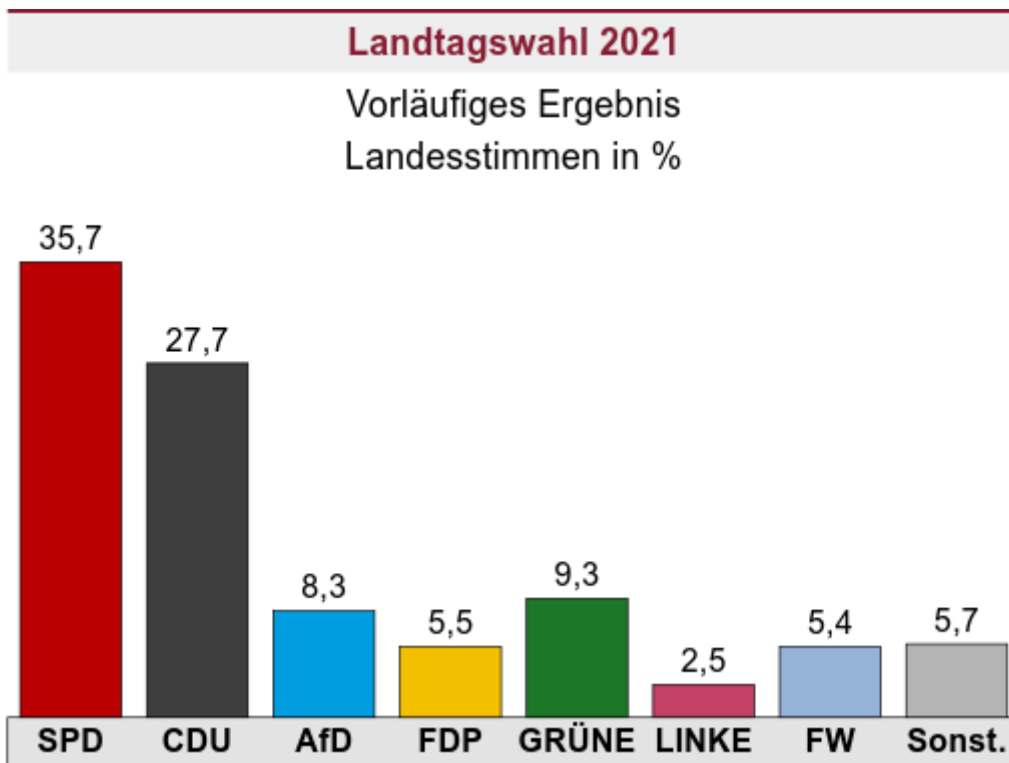

Ergebnisse der Landtagswahl 2021

Landesergebnisse

Ergebnisse im Wahlkreis 34

Direktkandidat: Heiner Illing (SPD)

Landtagswahl 2021

Vorläufiges Ergebnis
Landesstimmen in %

Landtagswahl 2021

Vorläufiges Ergebnis
Wahlkreisstimmen in %