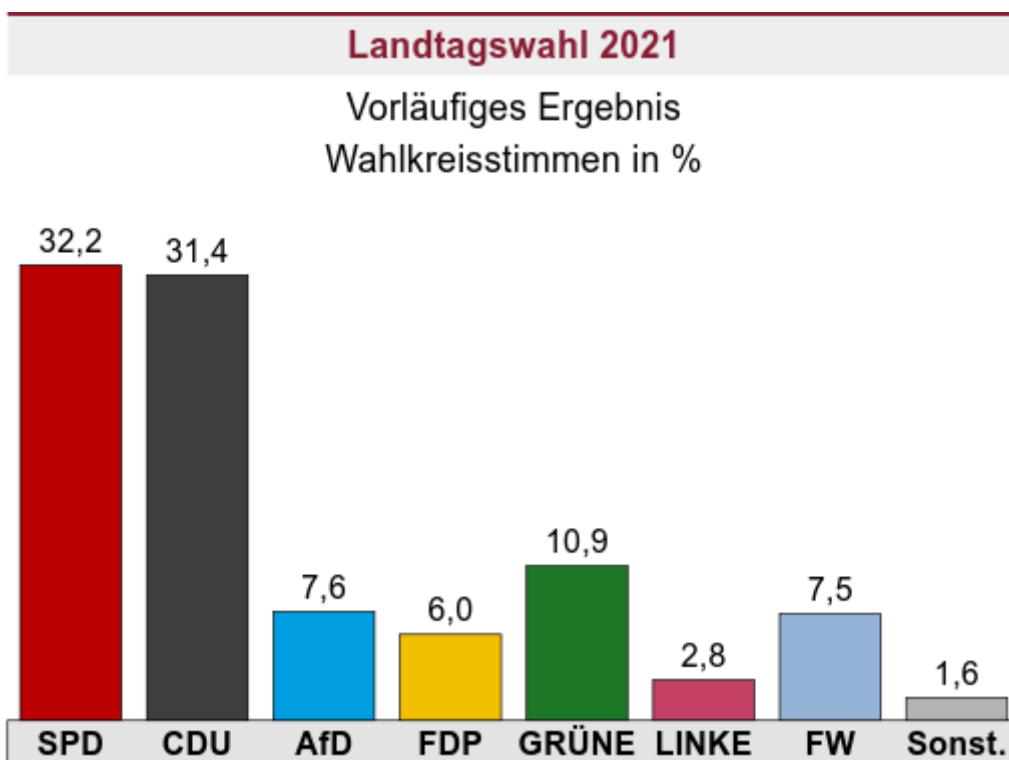

Ergebnisse der Landtagswahl 2021

Landesergebnisse

Ergebnisse im Wahlkreis 34

Direktkandidat: Heiner Illing (SPD)

Landtagswahl 2021

Vorläufiges Ergebnis
Landesstimmen in %

Landtagswahl 2021

Vorläufiges Ergebnis
Wahlkreisstimmen in %